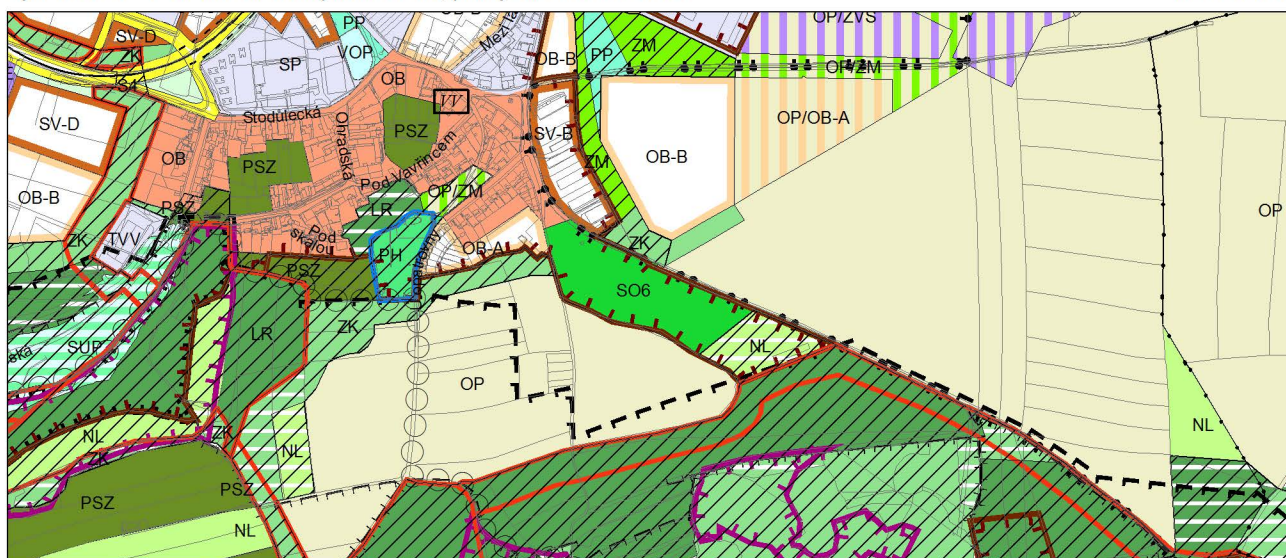

Výkres č. 31 – Podrobné členění ploch zeleně, platný stav k 12. 1. 2016

M 1 : 10 000

Promítnutí změny do výkresu č. 31 - Podrobné členění ploch zeleně

M 1 : 10 000